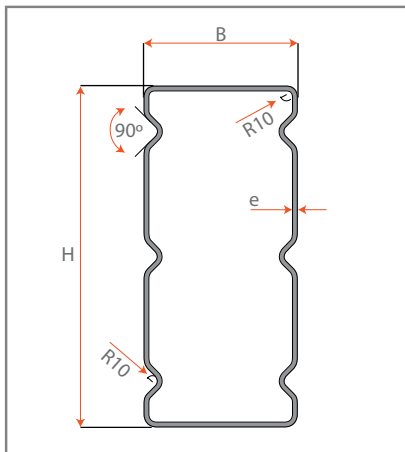

**Tubest One,
revolucionamos
los tiempos de entrega**