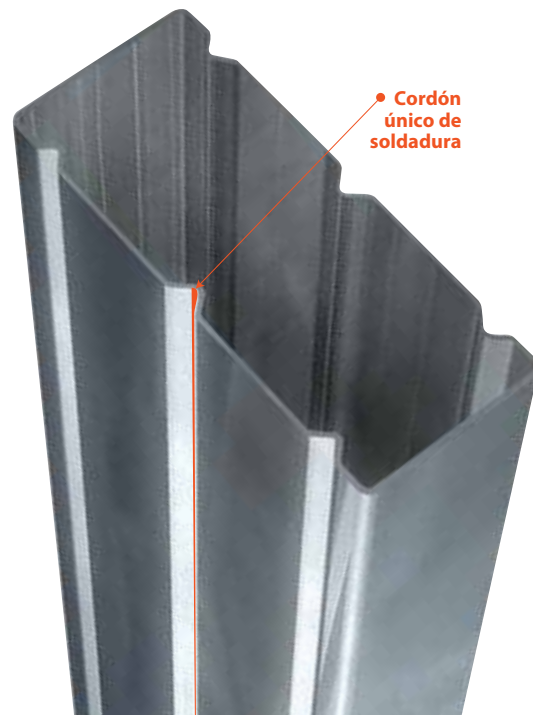

**Tubest One,
revolucionamos
los tiempos de entrega**